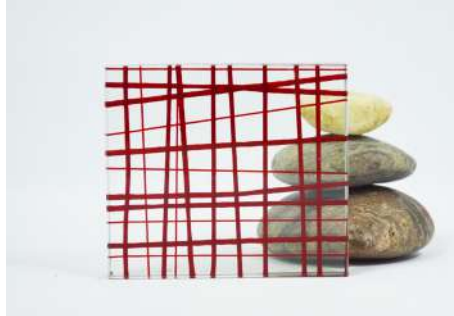

Laminated Glass

الزجاج المحشي المزخرف

Laminated glass seems for the first glimpse sandblasted glass or printed glass. However, these highly delicate and creative layers of glass are made in a complicated process. the technique is made through hand work and machines, it is consisted of two layers of glass with different material in between through PVB layers. The photos show examples of different types of laminated glass, including, metallic wires, mesh, fabrics, processed tree leaves, printing pvb, sandblasted pvb and more. After placing the material manually between the glass, it goes under the lamination machines to make it a safety glass and free of bubbles. Recently, laminated decorative glass is considered one of the most valuable art glass, which most of the luxurious hotels, hospitals, and private villas incorporate in their interiors and exteriors.

يبدو الزجاج الرقائقي لأول لمحة مثل الزجاج الرملي أو الزجاج المطبوع. ومع ذلك ، فإن هذه الطبقات شديدة الحساسية والإبداعية من الزجاج مصنوعة في عملية معقدة. يتم إجراء هذه التقنية من خلال العمل اليدوي والآلات ، ويتكون من طبقتين من الزجاج مختلفة الطبقات على حسب الاستعمال المراد له ، مع مواد مختلفة في خلال طبقات PVB. تعرض الصور أمثلة لأنواع مختلفة من الزجاج المغلف ، بما في ذلك الأسلاك المعدنية ، والشبكة ، والأقمشة ، وأوراق الأشجار المجهزة ، وطباعة pvb ، و pvb الرملية وغيرها. بعد وضع المواد يدويًا بين الزجاج ، يتم وضعه تحت آلات التصفيح لجعله زجاج أمان وخاليًا من الفقاعات. يعد الزجاج المزخرف المصقول من الزجاج الفني الأكثر قيمة ، والذي بدوره محطة نظر لمعظم الفنادق الفاخرة والمستشفيات والفيلات الخاصة في ديكوراتها الداخلية والخارجية.