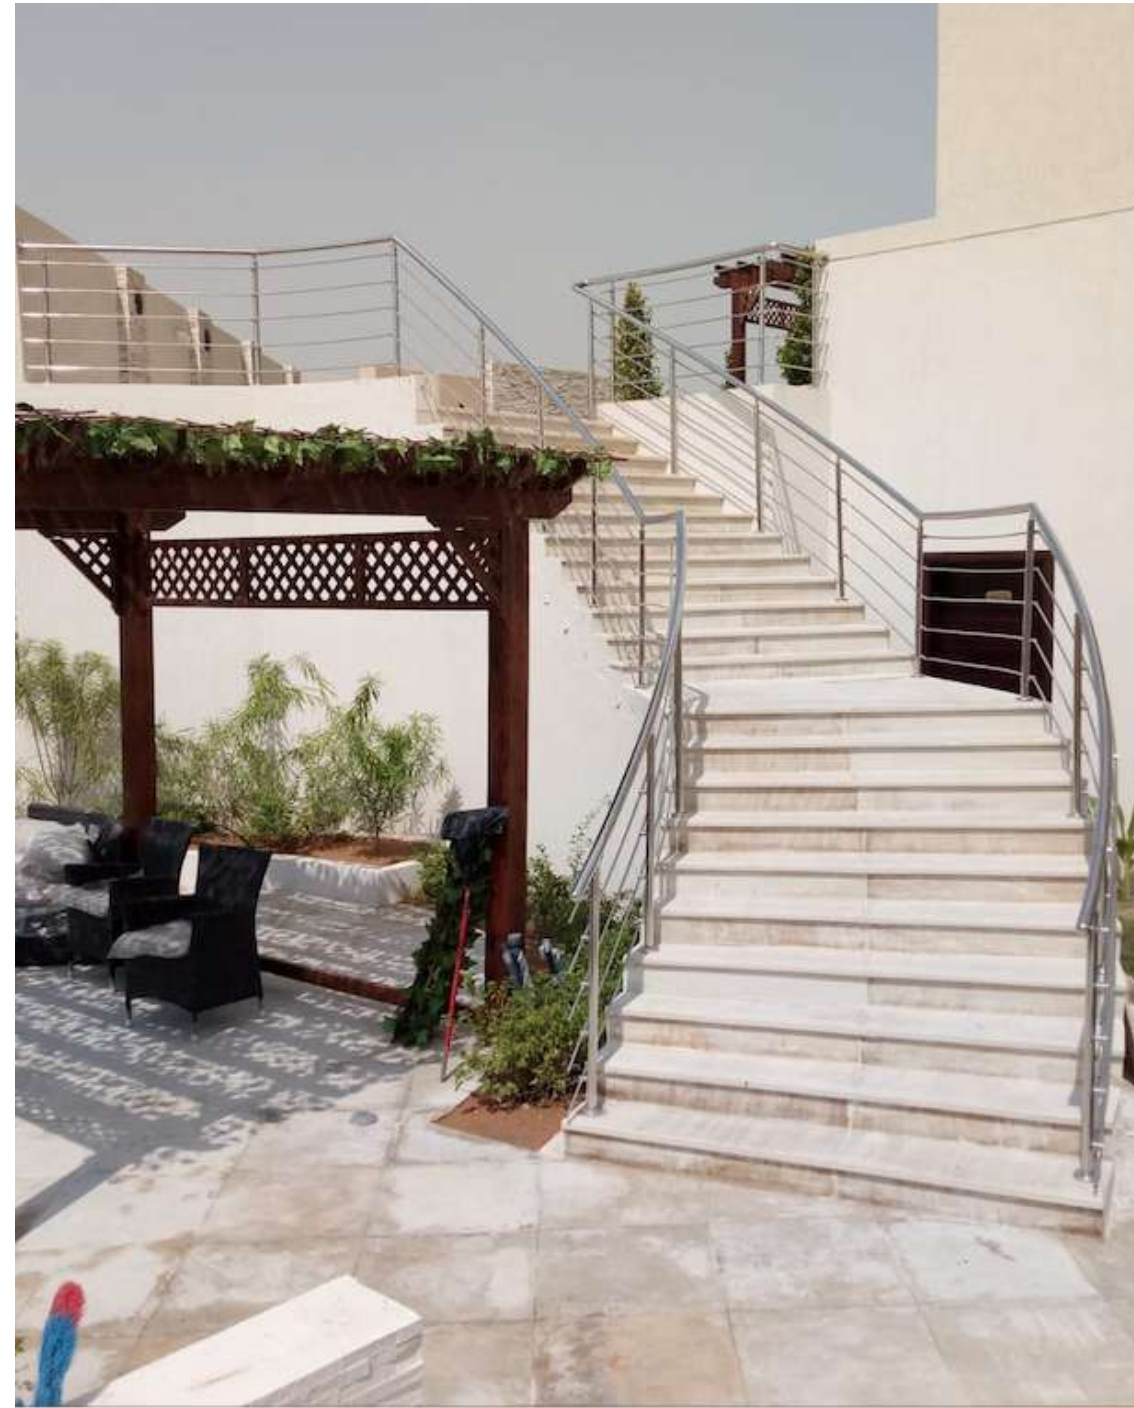

Glass Handrail

الدرج الزجاج

Architectural Glass handrail has developed radically over the years to be one of the significant architectural structures in the buildings, private villas and shopping centres. SAHARA has various handrail systems that suits indoors and outdoors purposes. Including: Spigots, Glass Balustrades, Structural bolts, embedded glass handrail and wedges systems. Moreover, SAHARA has developed the stainless steel handrail with different grades to serve various purposes and needs.

لقد تطور الدرابزين الزجاجي المعماري بشكل جذري على مر السنين ليكون واحدا من الهياكل المعمارية الهامة في المباني والفلل الخاصة ومراكز التسوق. لدى مجموعة صحارى العديد من أنظمة الدرابزين التي تناسب الأغراض الداخلية والخارجية. بما في ذلك: نظام Spigots، الدرابزين الزجاج ، البراغي الهيكلية، درابزين الزجاج المضمنة وأنظمة wedge. علاوة على ذلك ، قامت مجموعة صحارى بتطوير الدرابزين الفولاذي المقاوم للصدأ مع درجات مختلفة لخدمة أغراض واحتياجات متنوعة.