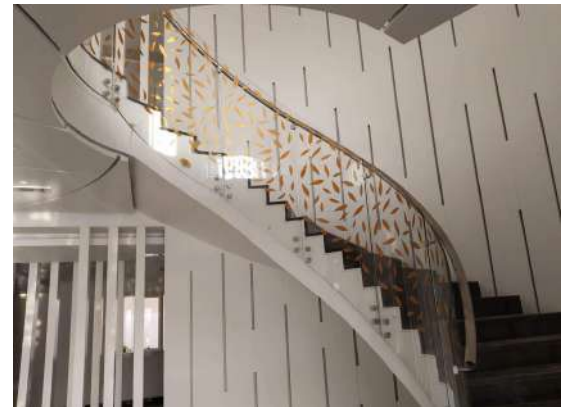

Glass Handrail

الدرج الزجاج

Architectural Glass handrail has developed radically over the years to be one of the significant architectural structures in the buildings, private villas and shopping centres. SAHARA has various handrail systems that suits indoors and outdoors purposes. Including: Spigots, Glass Balustrades, Structural bolts, embedded glass handrail and wedges systems. Moreover, SAHARA has developed the stainless steel handrail with different grades to serve various purposes and needs.

لقد تطور الدرابزين الزجاجي المعماري بشكل جذري على مر السنين ليكون واحدا من الهياكل المعمارية الهامة في المباني والفلل الخاصة ومراكز التسوق. لدى مجموعة صحارى العديد من أنظمة الدرابزين التي تناسب الأغراض الداخلية والخارجية. بما في ذلك: نظام Spigots، الدرابزين الزجاج ، البراغي الهيكلية، درابزين الزجاج المضمنة وأنظمة wedge. علاوة على ذلك ، قامت مجموعة صحارى بتطوير الدرابزين الفولاذي المقاوم للصدأ مع درجات مختلفة لخدمة أغراض واحتياجات متنوعة.