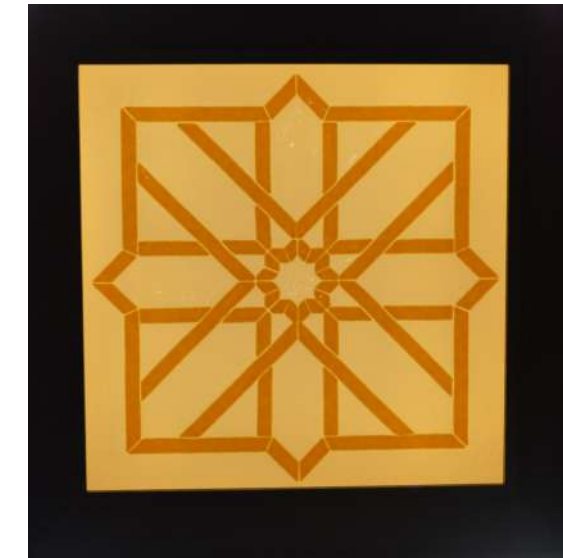

Fused Glass

الزجاج المصهور المزخرف

One of the delicate art glass techniques is fused glass. our artist were capable of creating different shapes and drawing on different glass thicknesses. further, SAHARA designers and artists are able to create different textures and patterns baked under 4000 degrees in fusing machine. adding more beauty and delicacy, we paint the fused glasses with different shades and hues, which turns out to be a piece of art.

واحدة من التقنيات الفنية في عالم الزجاج هو الزجاج المصهور. فريق الفنانين في معاملنا قادرين على إنشاء أشكال مختلفة ورسماً على سماكات زجاجية مختلفة. علاوة على ذلك، يمكن لمصممي مجموعة صحارى والفنيين أن يخلقوا أنماطاً مختلفة مصهورة تحت ٤٠٠٠ درجة في آلة الصهر. بإضافة المزيد من الجمال والرقّة، نرسم الزجاجات المصهورة بألوان مختلفة، بالتالي تصبح قطعة فنية.