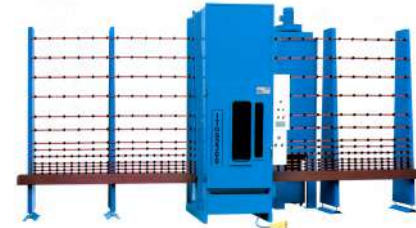

Sandblasting machine